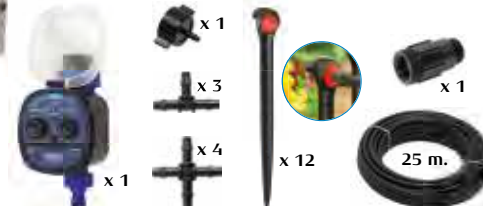

+50%
de ahorro de agua

- Ref. 13.466 Para huertos y terrazas - 40 plantas. **PVPR 34,90 €**

- 25 m. de microtubo EVA.
- 25 m. tubería. de polietileno Ø 16 mm.
- 40 goteros regulables (0-70 l/h.) Spider-R con estaca.
- 40 enlaces para microtubo.
- 10 tapones para microtubo.
- 1 Adaptador RH 3/4" - 16 mm.
- 5 tes 16 mm.
- 1 codo 16 mm.
- 5 tapones 16 mm.
- 10 Piquetas 16 mm.
- Punzón.