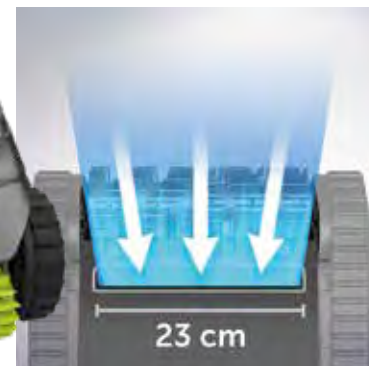

960,00 € Ref. 13.1219

LIMPIAFONDOS CNEX ZODIAC

Para piscinas de hasta 10 x 5 m. Cepillos Hélix. Zonas de limpieza: fondo, paredes y línea de flotación.

1050,00 €
Ref. 13.971

Piscinas

Mantenimiento

DOSIFICADOR FLOTANTE DE UN SOLO USO POOLP'O