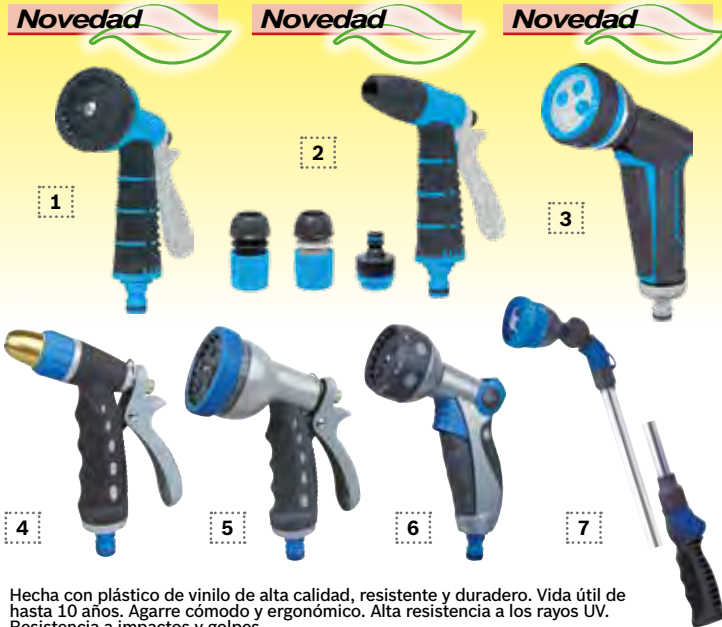

Hecha con plástico de vinilo de alta calidad, resistente y duradero. Vida útil de hasta 10 años. Agarre cómodo y ergonómico. Alta resistencia a los rayos UV. Resistencia a impactos y golpes.

- 1 - Plastico vinilo 7 funciones Ref. 13.32 9,95 €
- 2 - Kit plastico vinilo 2 funciones Ref. 13.34 15,95 €
- 3 - Plastico vinilo 4 funciones Ref. 13.31 17,95 €
- 4 - Met regulable Ref. 13.28 19,95 €
- 5 - Metalica multifuncion 4 formas de riego. Ref. 13.29 19,95 €
- 6 - Metalica multichorro Ref. 13.30 25,95 €
- 7 - Lanza rociadora ajustable Ref. 13.106 12,95 €