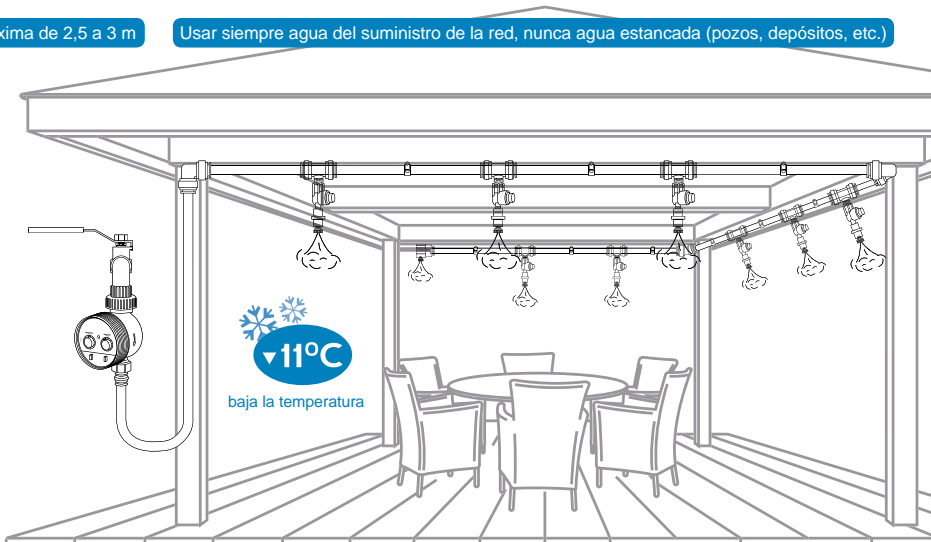

15 m.

baja la temperatura

Ejemplo de instalación

hacemos todo tipos de proyectos (hostelería, granjas, industria, invernaderos, etc.)

drip & fresh

RIEGO

Bombas aguas sucias

3 4